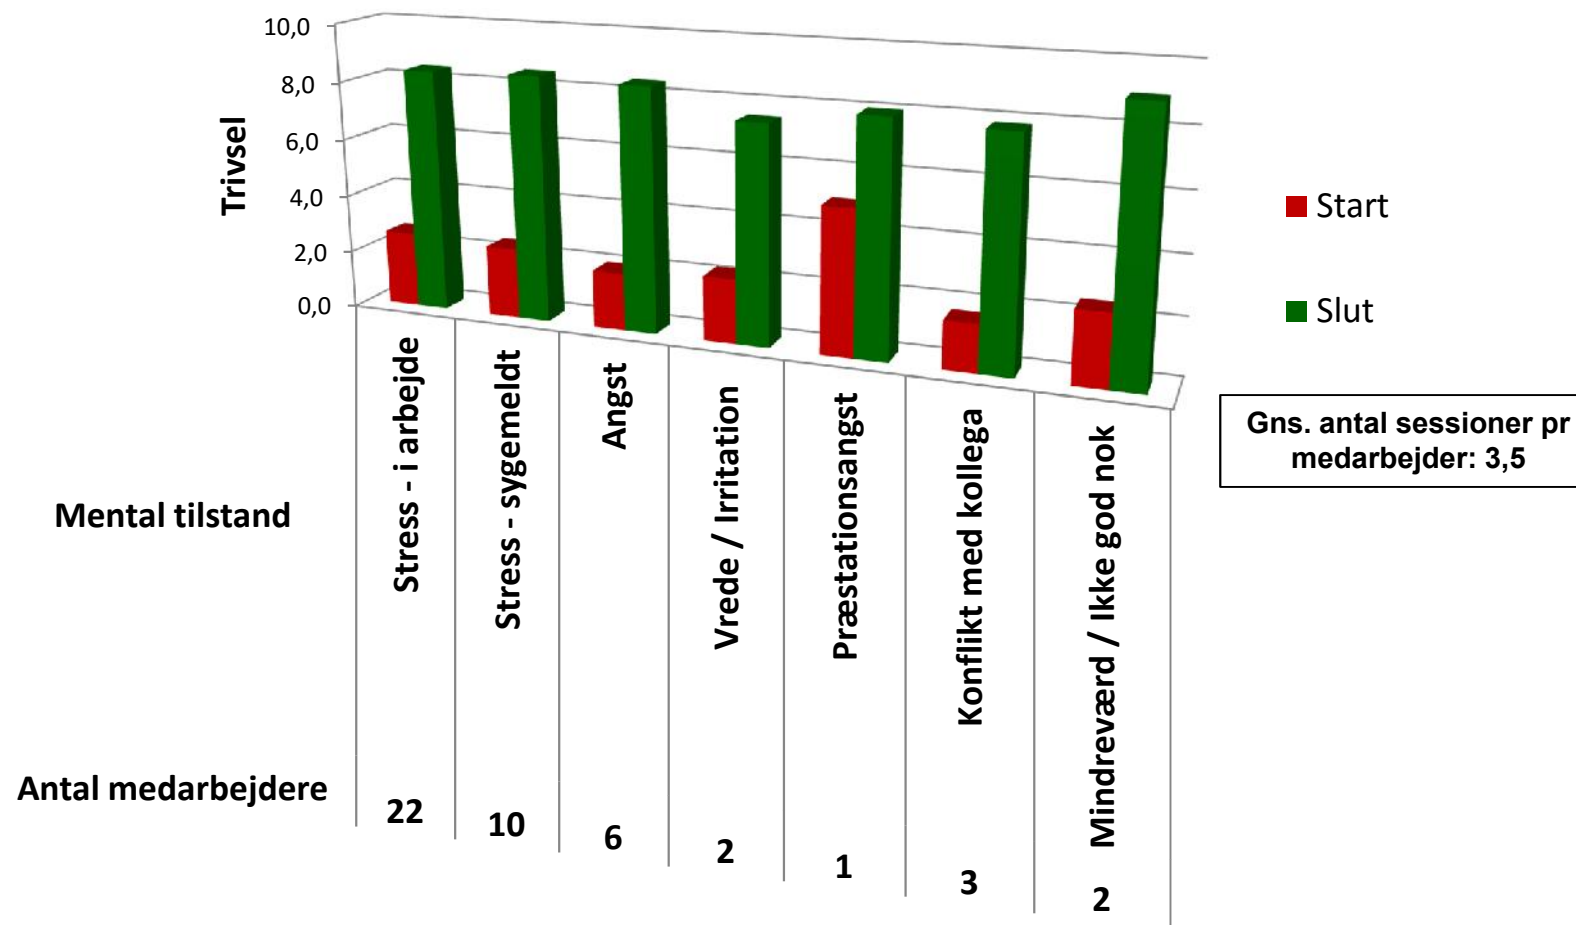

Core Dynamics Coaching - Brug af MÆRK-øvelse

Guldborgsund Kommune

46 medarbejdere i 2011

Måling af effekt efter 3-9 måneder for 46 medarbejdere i Guldborgsund Kommune 2011